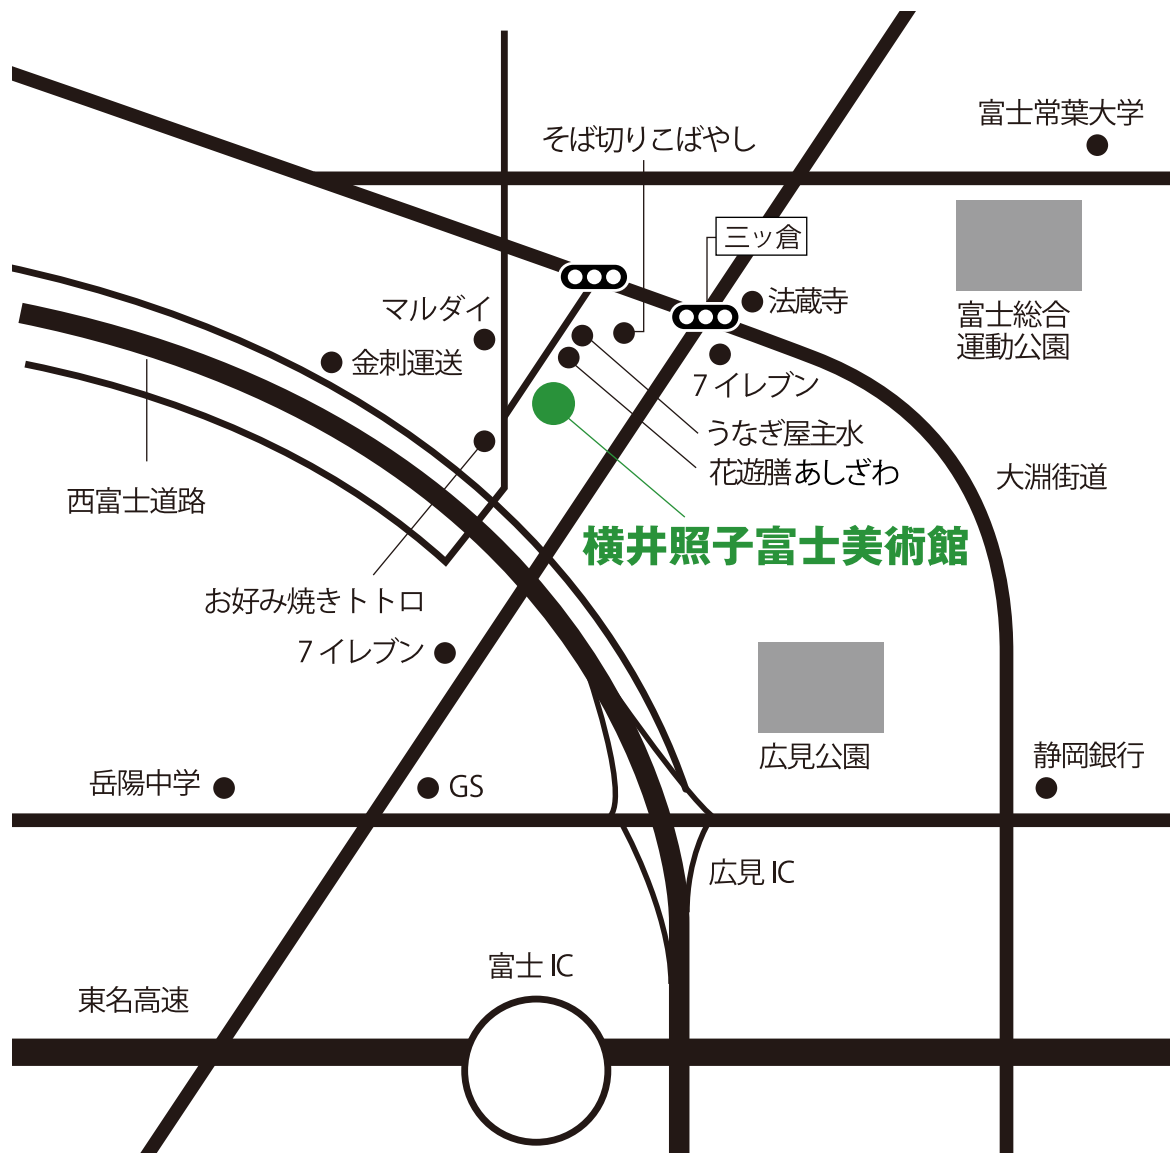

横井照子富士美術館 周辺マップ

address

〒417-0809 静岡県富士市中野 464

Tel/Fax:0545-36-0470

data

毎週金・土・日曜日開館

※その他の日はお電話にてご相談ください。

開館時間／ 10:00～16:00

入館料 500 円 (学生・子供無料)

駐車場有り

access

品川駅より JR 新幹線「こだま」で 70 分
Shinagawa JR Shinkansen "Kodama"

名古屋より JR 新幹線「こだま」で 90 分
Nagoya JR Shinkansen "Kodama"

新富士駅よりタクシー 20 分
Shin Fuji

東名高速富士インターより 10 分
Tomei expressway Fuji inter